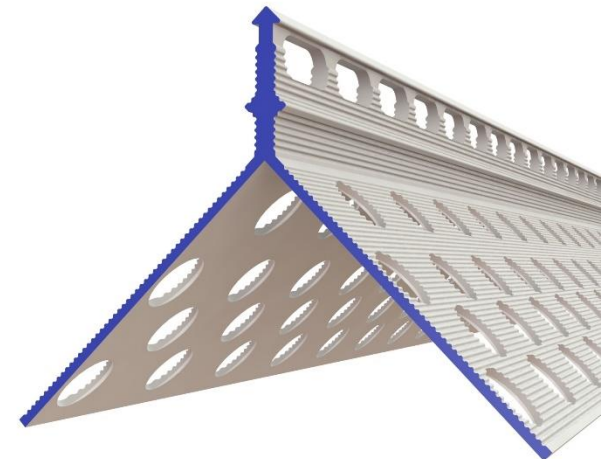

Y-Eckschiene 12 mm WOS12

Gelochter PVC-Winkel mit stabiler Abzugskante.

Technische Daten

Profillänge	2,5 m
Material Profil	Hart PVC
Abzugskante/Schichtdicke	12 mm
Verpackungseinheit/Karton	25 Stück / 62,5 Meter
Verpackungseinheit/Palette	21 Karton / 1.312,5 Meter

Eigenschaften

- Exakte und schlagfeste Putzkante
- Optimale Putzverkrallung über gelochte PVC-Schenkel
- Auch in Feuchträumen einsetzbar
- Für alle Putz- und Mörtelarten im Innen- und Außenbereich geeignet
- In Schichtdicken von 4 - 18 mm erhältlich

Verarbeitung

PVC-Winkel lot- und fluchtrecht mit geeignetem Mörtel an der Gebäudekante fixieren. Die Putzbeschichtung nach Herstellerangaben bis an die Abzugskante heranführen.

Y-Eckschiene 12 mm w0512