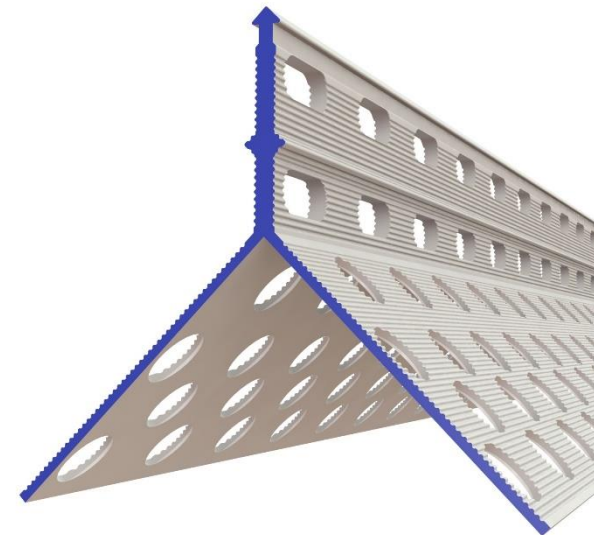

Y-Eckschiene 18 mm WDS18

Gelochter PVC-Winkel mit stabiler Abzugskante.

Technische Daten

Profillänge	2,5 m
Material Profil	Hart PVC
Abzugskante/Schichtdicke	18 mm
Verpackungseinheit/Karton	25 Stück / 62,5 Meter
Verpackungseinheit/Palette	21 Karton / 1.312,5 Meter

Eigenschaften

- Exakte und schlagfeste Putzkante
- Optimale Putzverkrallung über gelochte PVC-Schenkel
- Auch in Feuchträumen einsetzbar
- Für alle Putz- und Mörtelarten im Innen- und Außenbereich geeignet
- In Schichtdicken von 4 - 18 mm erhältlich

Verarbeitung

PVC-Winkel lot- und fluchtrecht mit geeignetem Mörtel an der Gebäudekante fixieren. Die Putzbeschichtung nach Herstellerangaben bis an die Abzugskante heranführen.

Y-Eckschiene 18 mm WDS18