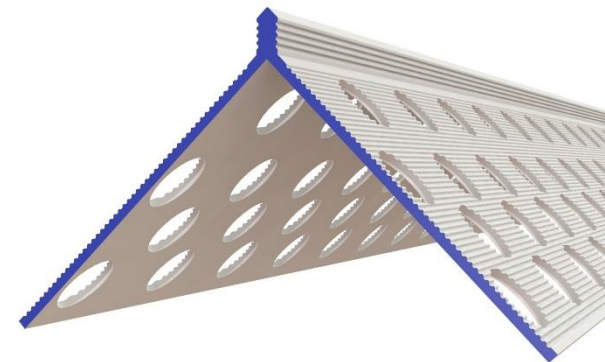

Y-Eckschiene 4 mm wds4

Gelochter PVC-Winkel mit stabiler Abzugskante.

Technische Daten

Profillänge	2,5 m
Material Profil	Hart PVC
Abzugskante/Schichtdicke	4 mm
Verpackungseinheit/Karton	25 Stück / 62,5 Meter
Verpackungseinheit/Palette	21 Karton / 1.312,5 Meter

Eigenschaften

- Exakte und schlagfeste Putzkante
- Optimale Putzverkrallung über gelochte PVC-Schenkel
- Auch in Feuchträumen einsetzbar
- Für alle Putz- und Mörtelarten im Innen- und Außenbereich geeignet
- In Schichtdicken von 4 - 18 mm erhältlich

Verarbeitung

PVC-Winkel lot- und fluchtrecht mit geeignetem Mörtel an der Gebäudekante fixieren. Die Putzbeschichtung nach Herstellerangaben bis an die Abzugskante heranführen.

Y-Eckschiene 4 mm wds4