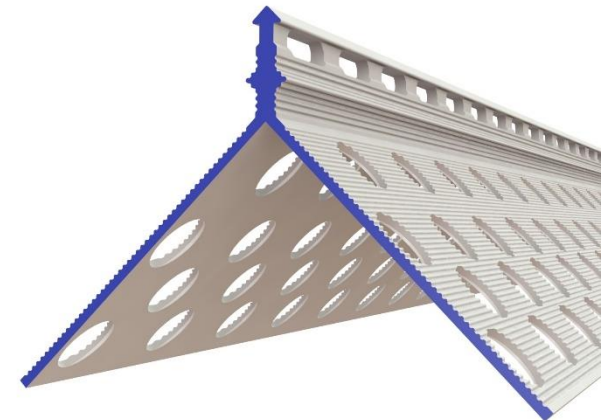

## Y-Eckschiene 9 mm wos9

Gelochter PVC-Winkel mit stabiler Abzugskante.

### Technische Daten

Profillänge	2,5 m
Material Profil	Hart PVC
Abzugskante/Schichtdicke	9 mm
Verpackungseinheit/Karton	25 Stück / 62,5 Meter
Verpackungseinheit/Palette	21 Karton / 1.312,5 Meter

### Eigenschaften

- Exakte und schlagfeste Putzkante
- Optimale Putzverkrallung über gelochte PVC-Schenkel
- Auch in Feuchträumen einsetzbar
- Für alle Putz- und Mörtelarten im Innen- und Außenbereich geeignet
- In Schichtdicken von 4 - 18 mm erhältlich

### Verarbeitung

PVC-Winkel lot- und fluchtrecht mit geeignetem Mörtel an der Gebäudekante fixieren. Die Putzbeschichtung nach Herstellerangaben bis an die Abzugskante heranführen.